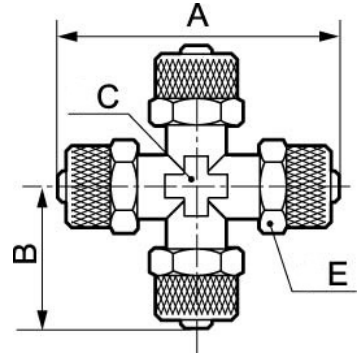

SCHNELLVERSCHRAUBUNGEN

Gleichseitiges Kreuzstück - RB12

15

Min/Max Temperatur

-20 / 80 °C

Art. Nr	Abm. A (mm)	Abm. B (mm)	Abm. C (mm)	Abm. E (mm)
RB12 6	45	22.5	8	12
RB12 8	45	22.5	10	14
RB12 10	51	25.5	11	16